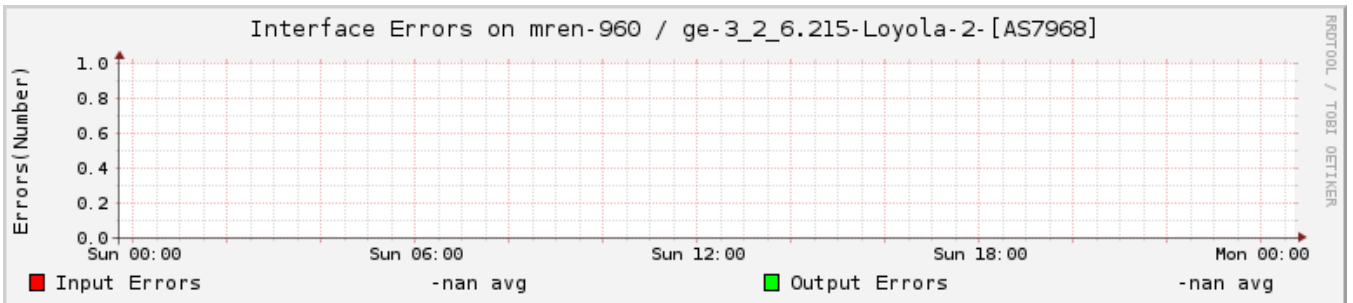

Datasource Interface Errors