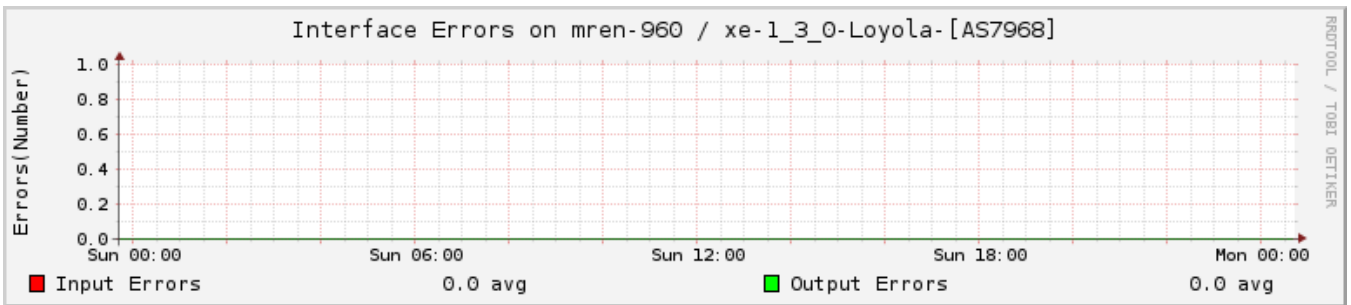

Datasource Prefixes

mren-960 -- xe-1/3/0-Loyola-[AS7968]

25 Hours (27.02.21 23:40 - 01.03.21 0:40)

Datasource Data Transfer Rate

Datasource Interface Errors

mren-960 -- xe-1/3/0.214-Loyola-[AS7968]

25 Hours (27.02.21 23:40 - 01.03.21 0:40)