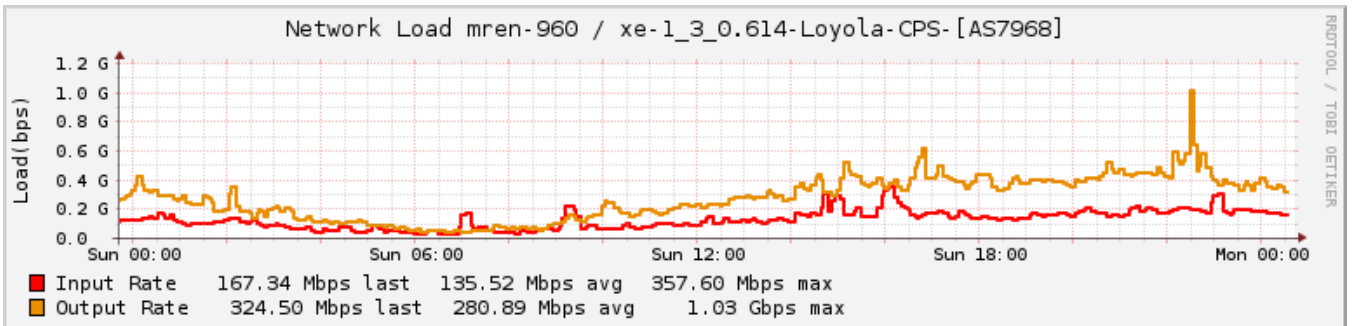

Datasource Data Transfer Rate

Datasource Interface Errors

mren-960 -- ge-3/2/1.614-Loyola-CPS-[AS7968]

25 Hours (27.02.21 23:40 - 01.03.21 0:40)

Datasource Data Transfer Rate

Datasource Interface Errors

mren-960 -- ge-3/2/6-Loyola-University-via-GigaMAN-2-[AS7968]

25 Hours (27.02.21 23:40 - 01.03.21 0:40)

Datasource Data Transfer Rate

Datasource Interface Errors

mren-960 -- ge-3/2/6.215-Loyola-2-[AS7968]

25 Hours (27.02.21 23:40 - 01.03.21 0:40)

Datasource Data Transfer Rate

Datasource Data Transfer Rate

Datasource Interface Errors

mren-960 -- xe-1/3/0.614-Loyola-CPS-[AS7968]

25 Hours (27.02.21 23:40 - 01.03.21 0:40)

Datasource Data Transfer Rate

Datasource Interface Errors