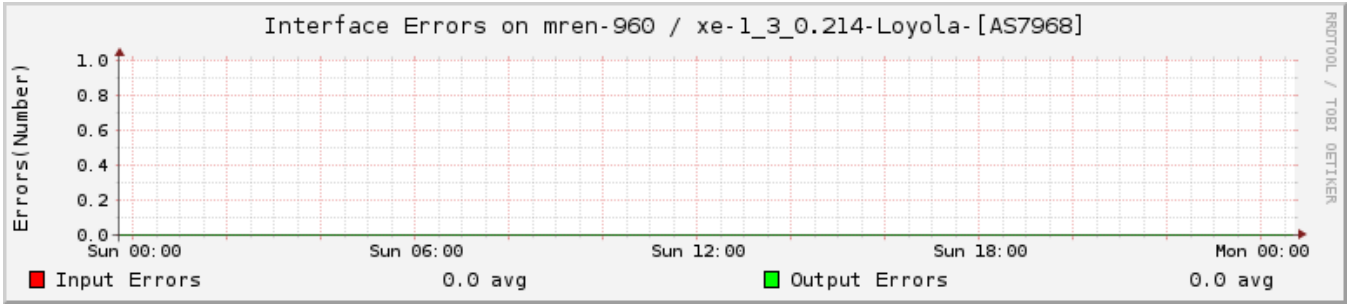

Datasource Interface Errors