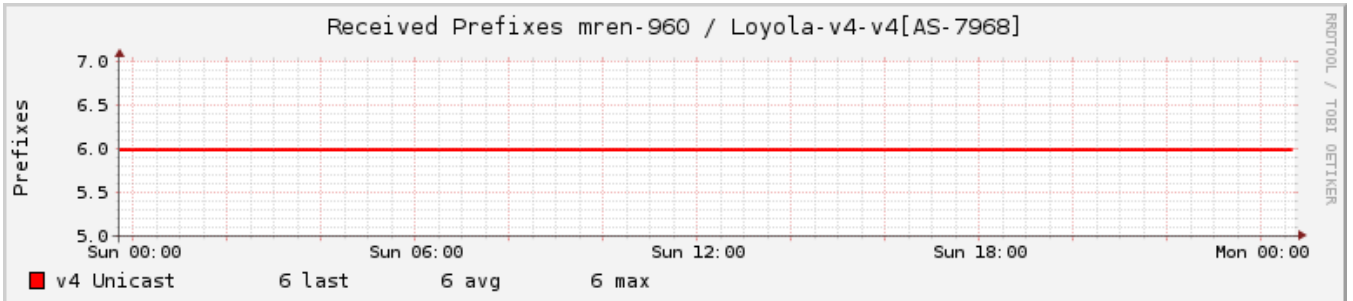

25 Hours (27.02.21 23:40 - 01.03.21 0:40)

Datasource Prefixes

mren-960 -- Loyola-v4-v4[AS-7968]

25 Hours (27.02.21 23:40 - 01.03.21 0:40)

Datasource Prefixes

mren-960 -- UNKNOWN[AS-7968]

25 Hours (27.02.21 23:40 - 01.03.21 0:40)