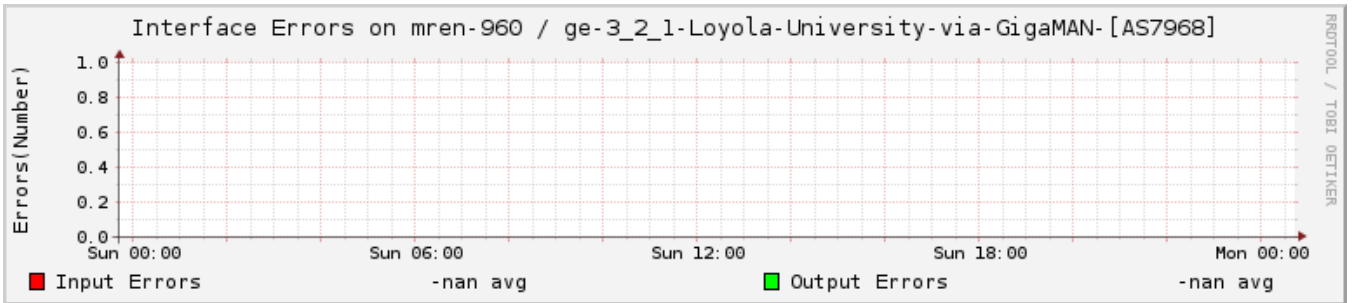

mren-960 -- ge-3/2/1-Loyola-University-via-GigaMAN-[AS7968]

25 Hours (27.02.21 23:40 - 01.03.21 0:40)

Datasource Data Transfer Rate

Datasource Interface Errors

mren-960 -- ge-3/2/1.214-Loyola-[AS7968]

25 Hours (27.02.21 23:40 - 01.03.21 0:40)

Datasource Data Transfer Rate

Datasource Interface Errors

mren-960 -- ge-3/2/1.614-Loyola-CPS-[AS7968]

25 Hours (27.02.21 23:40 - 01.03.21 0:40)

Datasource Data Transfer Rate

Datasource Interface Errors

mren-960 -- ge-3/2/6-Loyola-University-via-GigaMAN-2-[AS7968]