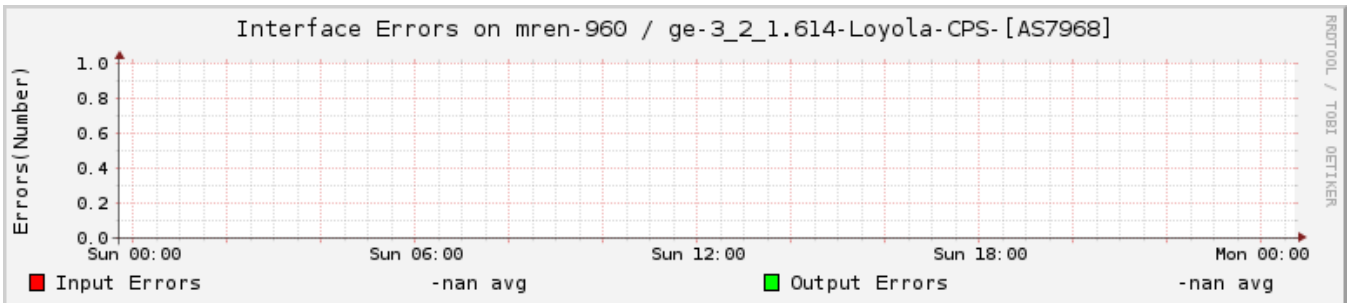

Datasource Data Transfer Rate

Datasource Interface Errors

mren-960 -- ge-3/2/1.614-Loyola-CPS-[AS7968]

25 Hours (27.02.21 23:40 - 01.03.21 0:40)

Datasource Data Transfer Rate

Datasource Interface Errors

mren-960 -- ge-3/2/6-Loyola-University-via-GigaMAN-2-[AS7968]

25 Hours (27.02.21 23:40 - 01.03.21 0:40)

Datasource Data Transfer Rate

Datasource Interface Errors

mren-960 -- ge-3/2/6.215-Loyola-2-[AS7968]

25 Hours (27.02.21 23:40 - 01.03.21 0:40)

Datasource Data Transfer Rate