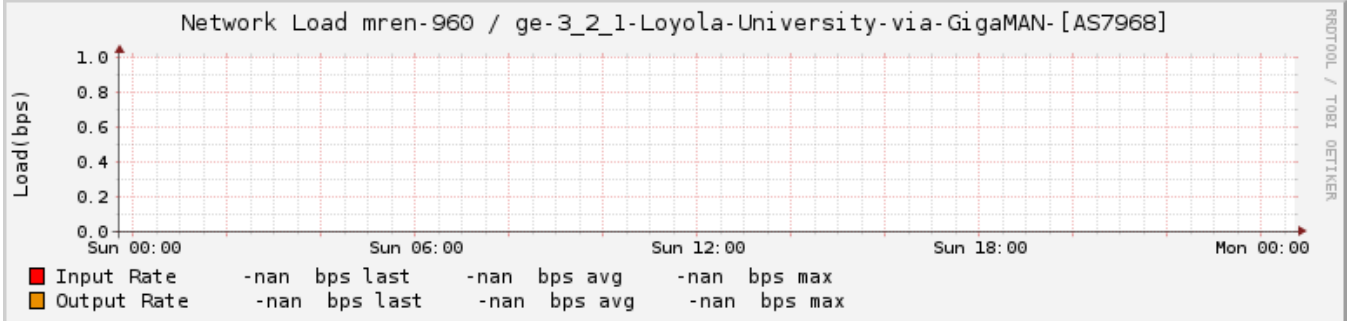

mren-960 -- ge-3/2/1-Loyola-University-via-GigaMAN-[AS7968]

25 Hours (27.02.21 23:40 - 01.03.21 0:40)

Datasource Data Transfer Rate

Datasource Interface Errors

mren-960 -- ge-3/2/1.214-Loyola-[AS7968]

25 Hours (27.02.21 23:40 - 01.03.21 0:40)

Datasource Data Transfer Rate

Datasource Interface Errors

mren-960 -- ge-3/2/1.614-Loyola-CPS-[AS7968]

25 Hours (27.02.21 23:40 - 01.03.21 0:40)

Datasource Data Transfer Rate

Datasource Interface Errors

mren-960 -- ge-3/2/6-Loyola-University-via-GigaMAN-2-[AS7968]