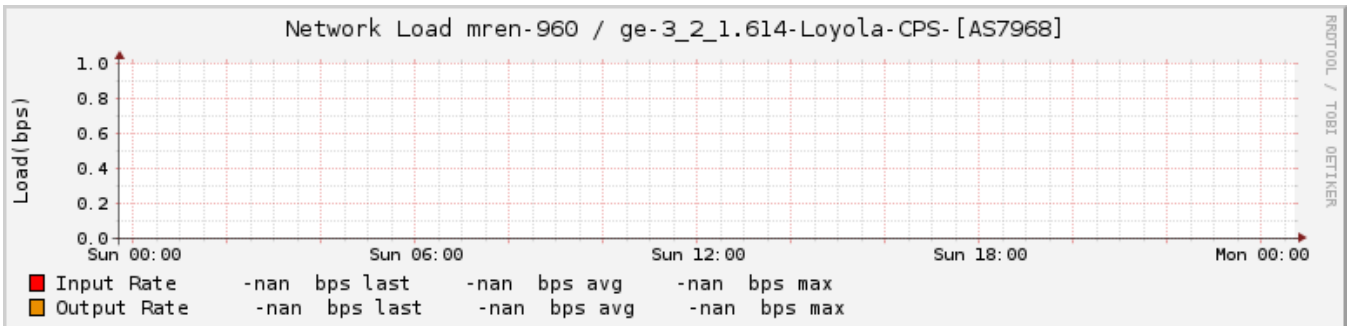

Datasource Data Transfer Rate

Datasource Interface Errors

mren-960 -- ge-3/2/1.614-Loyola-CPS-[AS7968]

25 Hours (27.02.21 23:40 - 01.03.21 0:40)

Datasource Data Transfer Rate

Datasource Interface Errors

mren-960 -- ge-3/2/6-Loyola-University-via-GigaMAN-2-[AS7968]

25 Hours (27.02.21 23:40 - 01.03.21 0:40)

Datasource Data Transfer Rate

Datasource Interface Errors

mren-960 -- ge-3/2/6.215-Loyola-2-[AS7968]

25 Hours (27.02.21 23:40 - 01.03.21 0:40)

Datasource Data Transfer Rate