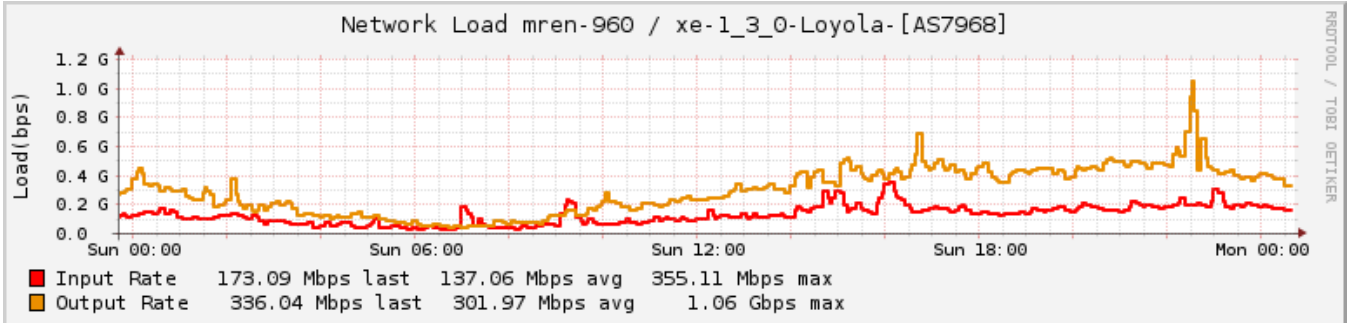

25 Hours (27.02.21 23:40 - 01.03.21 0:40)

Datasource Prefixes

mren-960 -- Loyola-v4-v4[AS-7968]

25 Hours (27.02.21 23:40 - 01.03.21 0:40)

Datasource Prefixes

mren-960 -- UNKNOWN[AS-7968]

25 Hours (27.02.21 23:40 - 01.03.21 0:40)

Datasource Prefixes

mren-960 -- xe-1/3/0-Loyola-[AS7968]

25 Hours (27.02.21 23:40 - 01.03.21 0:40)

Datasource Data Transfer Rate

Datasource Interface Errors

mren-960 -- xe-1/3/0.214-Loyola-[AS7968]

25 Hours (27.02.21 23:40 - 01.03.21 0:40)