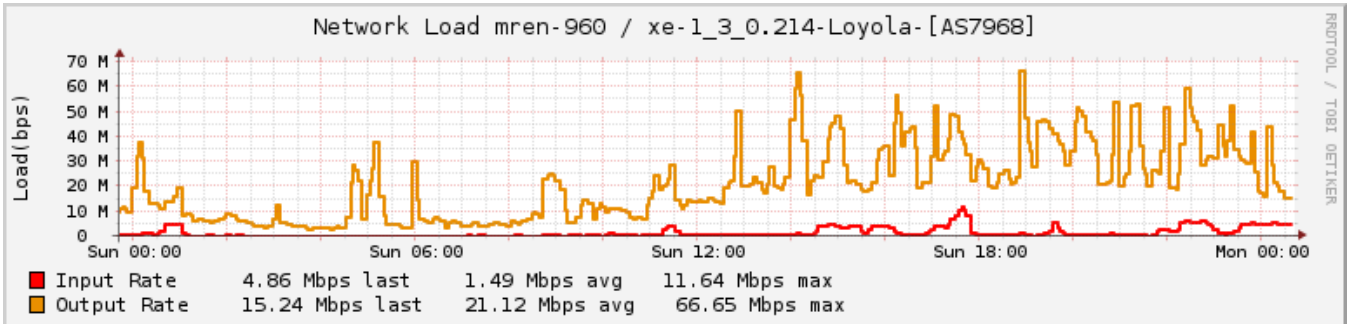

Datasource Prefixes

mren-960 -- xe-1/3/0-Loyola-[AS7968]

25 Hours (27.02.21 23:40 - 01.03.21 0:40)

Datasource Data Transfer Rate

Datasource Interface Errors

mren-960 -- xe-1/3/0.214-Loyola-[AS7968]

25 Hours (27.02.21 23:40 - 01.03.21 0:40)

Datasource Data Transfer Rate

Datasource Interface Errors

mren-960 -- xe-1/3/0.614-Loyola-CPS-[AS7968]

25 Hours (27.02.21 23:40 - 01.03.21 0:40)

Datasource Data Transfer Rate

Datasource Interface Errors