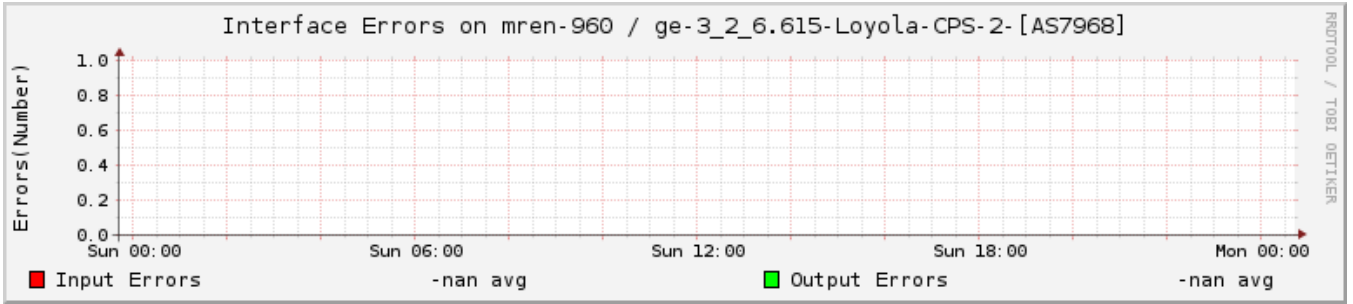

Datasource Interface Errors

mren-960 -- ge-3/2/6.615-Loyola-CPS-2-[AS7968]

25 Hours (27.02.21 23:40 - 01.03.21 0:40)

Datasource Data Transfer Rate

Datasource Interface Errors

mren-960 -- Loyola-CPS-v4[AS-7968]