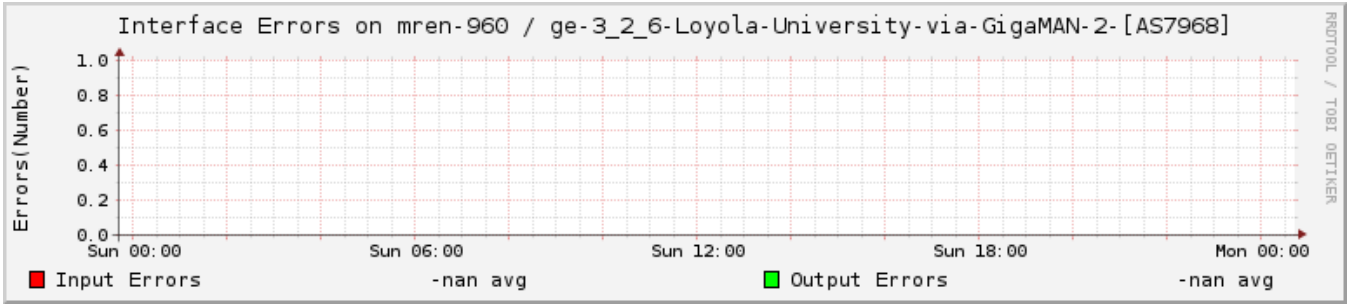

Datasource Data Transfer Rate

Datasource Interface Errors

mren-960 -- ge-3/2/1.614-Loyola-CPS-[AS7968]

25 Hours (27.02.21 23:40 - 01.03.21 0:40)

Datasource Data Transfer Rate

Datasource Interface Errors

mren-960 -- ge-3/2/6-Loyola-University-via-GigaMAN-2-[AS7968]

25 Hours (27.02.21 23:40 - 01.03.21 0:40)

Datasource Data Transfer Rate

Datasource Interface Errors

mren-960 -- ge-3/2/6.215-Loyola-2-[AS7968]

25 Hours (27.02.21 23:40 - 01.03.21 0:40)

Datasource Data Transfer Rate