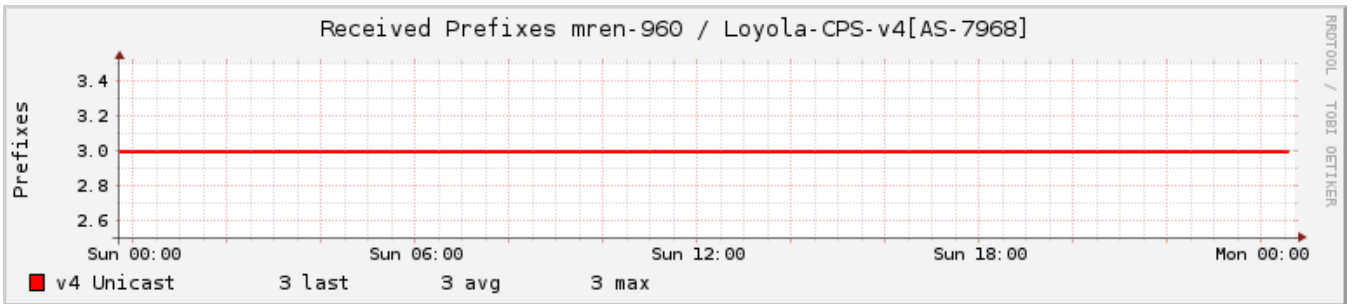

Datasource Prefixes