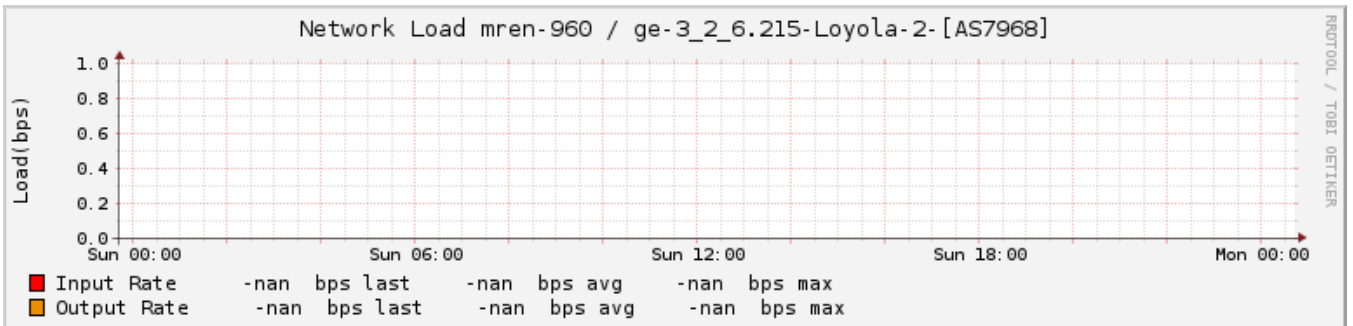

25 Hours (27.02.21 23:40 - 01.03.21 0:40)

Datasource Data Transfer Rate

Datasource Interface Errors

mren-960 -- ge-3/2/6.215-Loyola-2-[AS7968]

25 Hours (27.02.21 23:40 - 01.03.21 0:40)

Datasource Data Transfer Rate