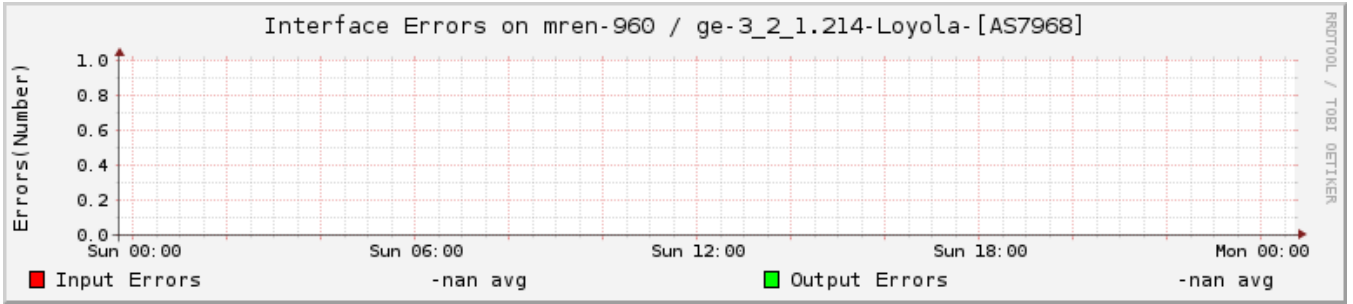

mren-960 -- ge-3/2/1-Loyola-University-via-GigaMAN-[AS7968]

25 Hours (27.02.21 23:40 - 01.03.21 0:40)

Datasource Data Transfer Rate

Datasource Interface Errors

mren-960 -- ge-3/2/1.214-Loyola-[AS7968]

25 Hours (27.02.21 23:40 - 01.03.21 0:40)

Datasource Data Transfer Rate

Datasource Interface Errors

mren-960 -- ge-3/2/1.614-Loyola-CPS-[AS7968]

25 Hours (27.02.21 23:40 - 01.03.21 0:40)

Datasource Data Transfer Rate

Datasource Interface Errors

mren-960 -- ge-3/2/6-Loyola-University-via-GigaMAN-2-[AS7968]