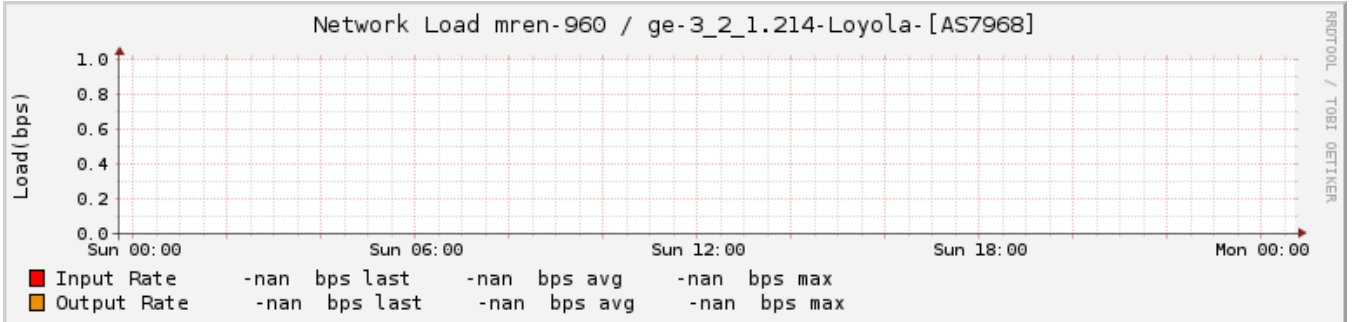

mren-960 -- ge-3/2/1-Loyola-University-via-GigaMAN-[AS7968]

25 Hours (27.02.21 23:40 - 01.03.21 0:40)

Datasource Data Transfer Rate

Datasource Interface Errors

mren-960 -- ge-3/2/1.214-Loyola-[AS7968]

25 Hours (27.02.21 23:40 - 01.03.21 0:40)

Datasource Data Transfer Rate

Datasource Interface Errors

mren-960 -- ge-3/2/1.614-Loyola-CPS-[AS7968]

25 Hours (27.02.21 23:40 - 01.03.21 0:40)

Datasource Data Transfer Rate

Datasource Interface Errors

mren-960 -- ge-3/2/6-Loyola-University-via-GigaMAN-2-[AS7968]