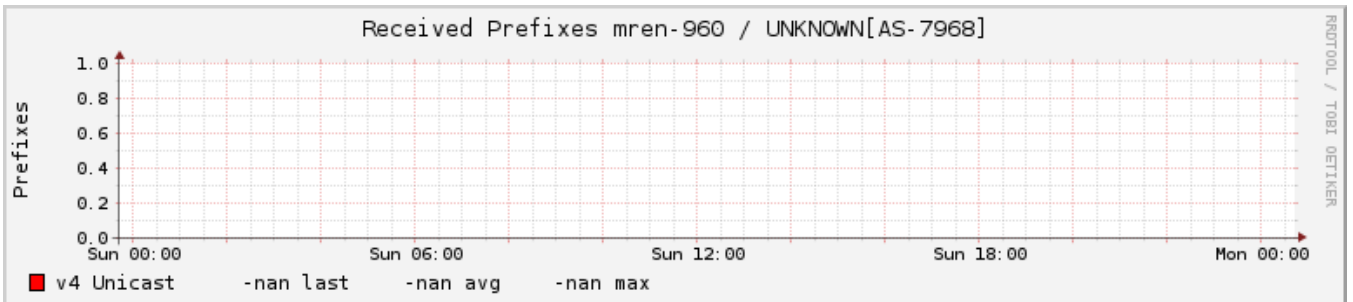

Datasource Prefixes