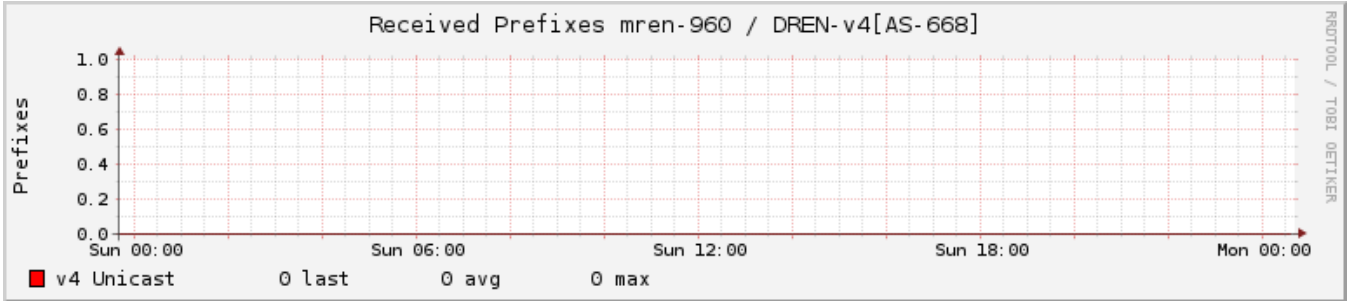

mren-960 -- DREN-v4[AS-668]

25 Hours (27.02.21 23:39 - 01.03.21 0:39)

Datasource Prefixes