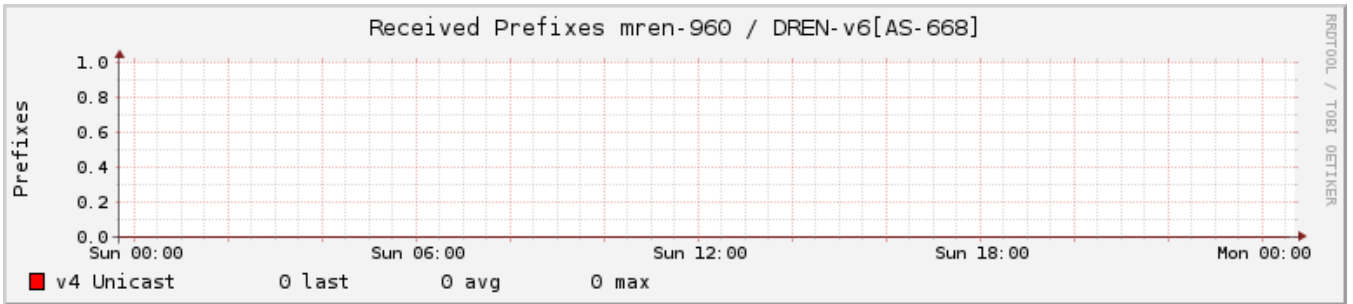

mren-960 -- DREN-v6[AS-668]

25 Hours (27.02.21 23:39 - 01.03.21 0:39)

Datasource Prefixes