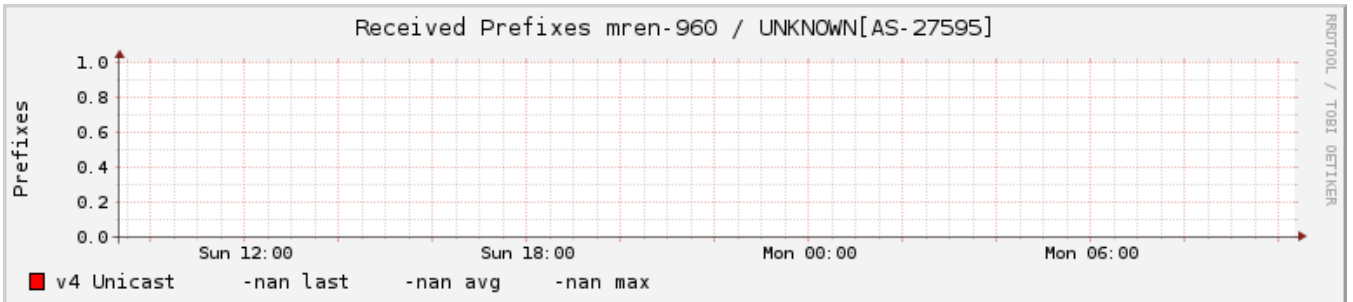

mren-960 -- UNKNOWN[AS-27595]

25 Hours (27.09.20 9:17 - 28.09.20 10:17)

Datasource Prefixes