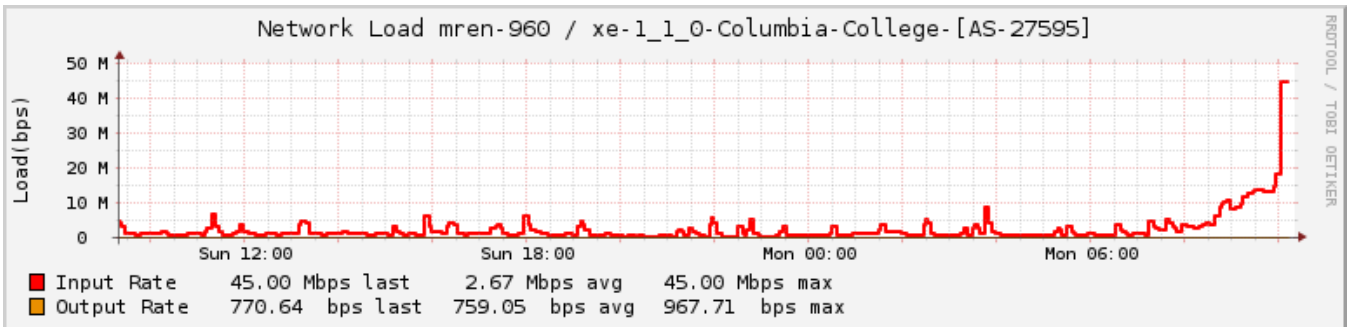

### mren-960 -- UNKNOWN[AS-27595]

25 Hours (27.09.20 9:17 - 28.09.20 10:17)

Datasource Prefixes

### mren-960 -- xe-1/1/0-Columbia-College-[AS-27595]

25 Hours (27.09.20 9:17 - 28.09.20 10:17)

Datasource Data Transfer Rate

Datasource Interface Errors

mren-960 -- xe-1/1/0.360-Columbia-College-[AS-27595]