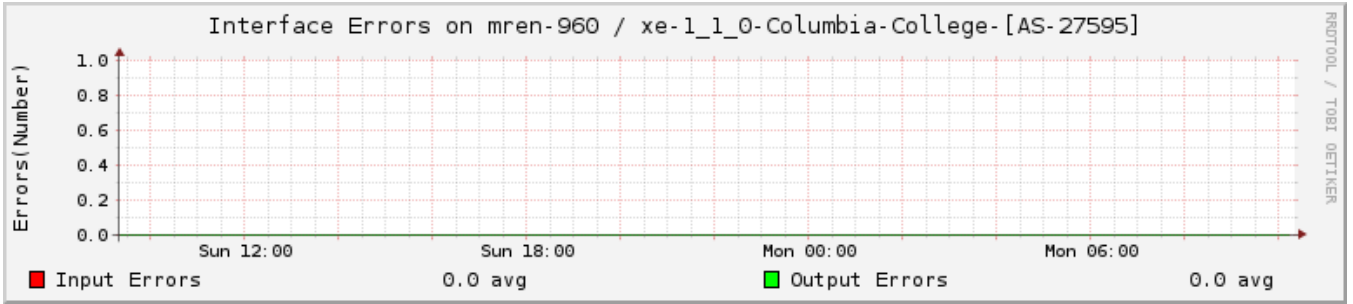

### mren-960 -- xe-1/1/0-Columbia-College-[AS-27595]

25 Hours (27.09.20 9:17 - 28.09.20 10:17)

Datasource Data Transfer Rate

Datasource Interface Errors

mren-960 -- xe-1/1/0.360-Columbia-College-[AS-27595]