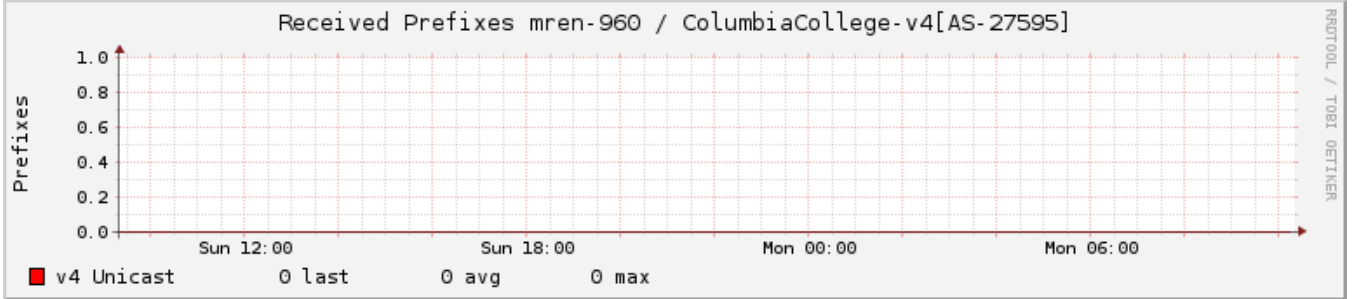

### mren-960 -- ColumbiaCollege-v4[AS-27595]

25 Hours (27.09.20 9:17 - 28.09.20 10:17)

Datasource Prefixes

### mren-960 -- xe-1/1/0-Columbia-College-[AS-27595]

25 Hours (27.09.20 9:17 - 28.09.20 10:17)

Datasource Data Transfer Rate

Datasource Interface Errors

mren-960 -- xe-1/1/0.360-Columbia-College-[AS-27595]