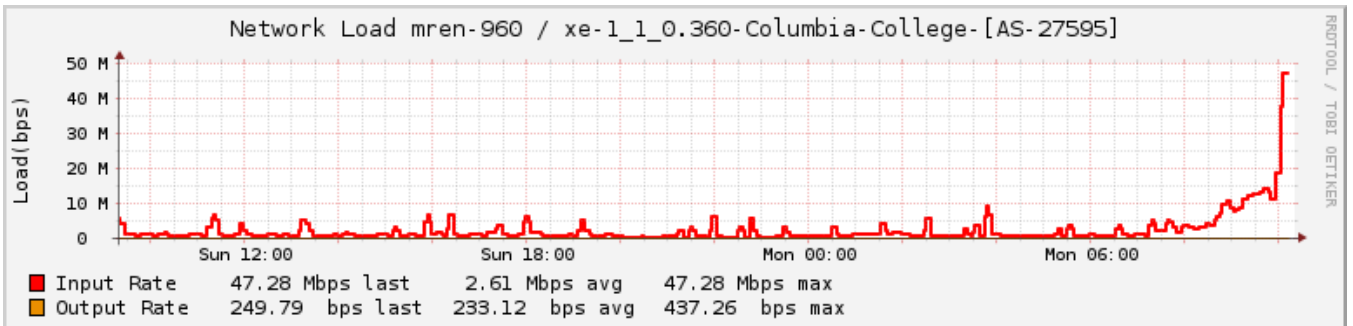

### mren-960 -- xe-1/1/0-Columbia-College-[AS-27595]

25 Hours (27.09.20 9:17 - 28.09.20 10:17)

Datasource Data Transfer Rate

Datasource Interface Errors

mren-960 -- xe-1/1/0.360-Columbia-College-[AS-27595]

25 Hours (27.09.20 9:17 - 28.09.20 10:17)

Datasource Data Transfer Rate

Datasource Interface Errors