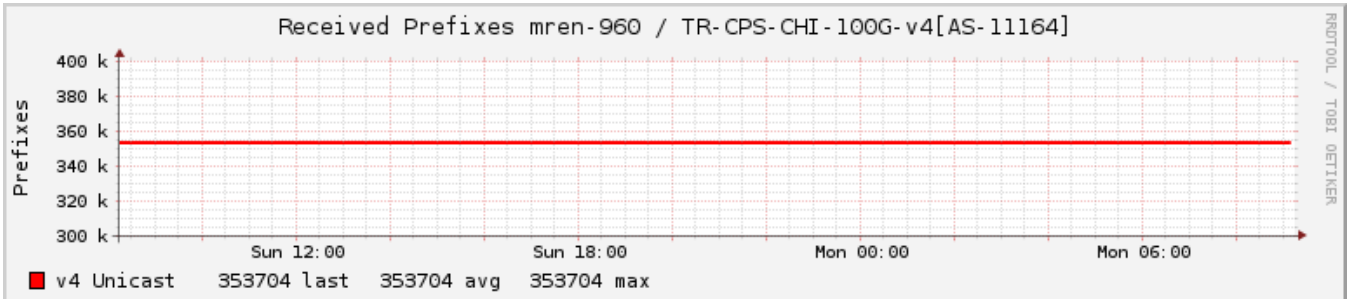

mren-960 -- et-10/0/0.658-TR/CPS-[AS11164]

25 Hours (27.09.20 8:12 - 28.09.20 9:12)

Datasource Data Transfer Rate

Datasource Interface Errors

mren-960 -- TR-CPS-CHI-100G-v4[AS-11164]

25 Hours (27.09.20 8:12 - 28.09.20 9:12)

Datasource Prefixes

mren-960 -- TR-CPS-CHI-100G-v6[AS-11164]

25 Hours (27.09.20 8:12 - 28.09.20 9:12)

Datasource Prefixes

mren-960 -- TR-CPS-DC-v4[AS-11164]

25 Hours (27.09.20 8:12 - 28.09.20 9:12)

Datasource Prefixes