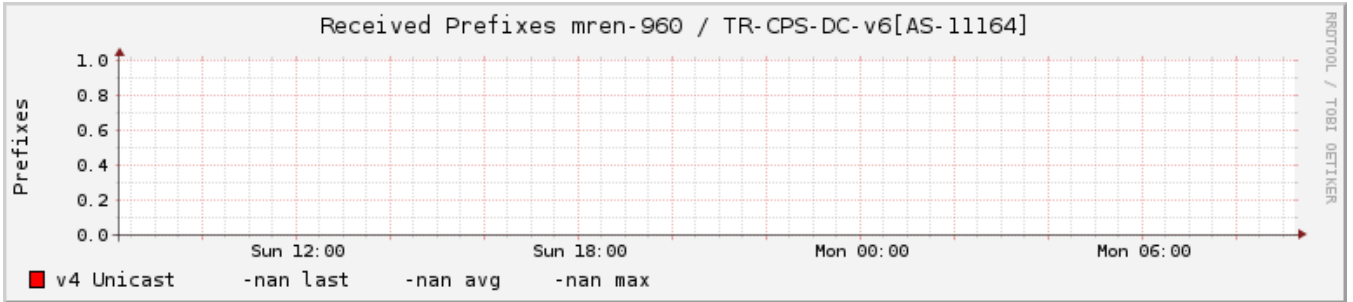

mren-960 -- TR-CPS-DC-v6[AS-11164]

25 Hours (27.09.20 8:12 - 28.09.20 9:12)

Datasource Prefixes