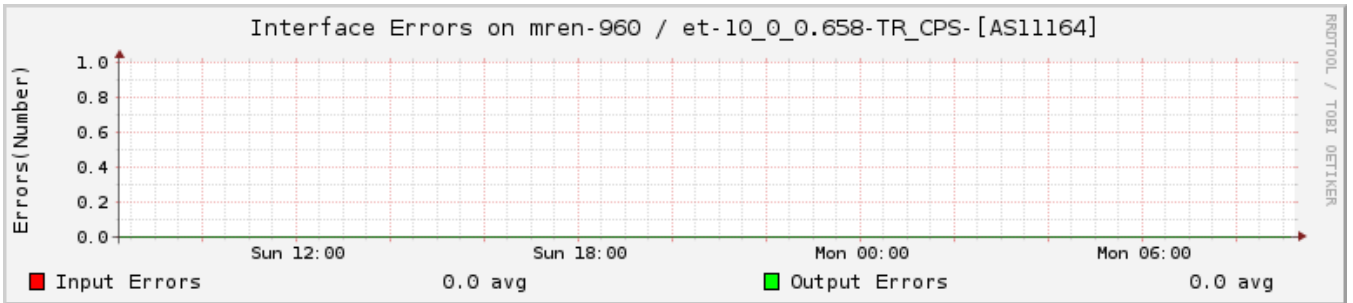

mren-960 -- et-10/0/0.658-TR/CPS-[AS11164]

25 Hours (27.09.20 8:12 - 28.09.20 9:12)

Datasource Data Transfer Rate

Datasource Interface Errors

mren-960 -- TR-CPS-CHI-100G-v4[AS-11164]

25 Hours (27.09.20 8:12 - 28.09.20 9:12)