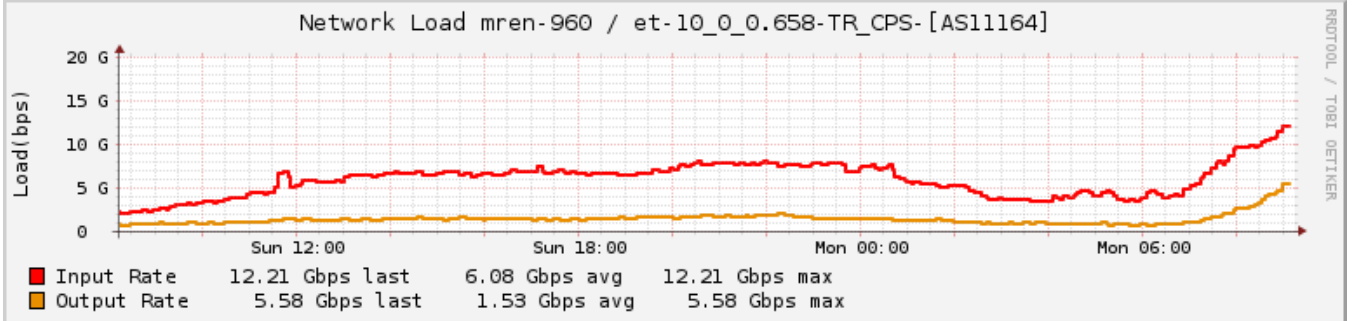

mren-960 -- et-10/0/0.658-TR/CPS-[AS11164]

25 Hours (27.09.20 8:12 - 28.09.20 9:12)

Datasource Data Transfer Rate

Datasource Interface Errors

mren-960 -- TR-CPS-CHI-100G-v4[AS-11164]

25 Hours (27.09.20 8:12 - 28.09.20 9:12)

Datasource Prefixes

mren-960 -- TR-CPS-CHI-100G-v6[AS-11164]

25 Hours (27.09.20 8:12 - 28.09.20 9:12)

Datasource Prefixes

mren-960 -- TR-CPS-DC-v4[AS-11164]

25 Hours (27.09.20 8:12 - 28.09.20 9:12)

Datasource Prefixes

mren-960 -- TR-CPS-DC-v6[AS-11164]

25 Hours (27.09.20 8:12 - 28.09.20 9:12)

Datasource Prefixes

mren-960 -- UNKNOWN[AS-11164]

25 Hours (27.09.20 8:12 - 28.09.20 9:12)

Datasource Prefixes