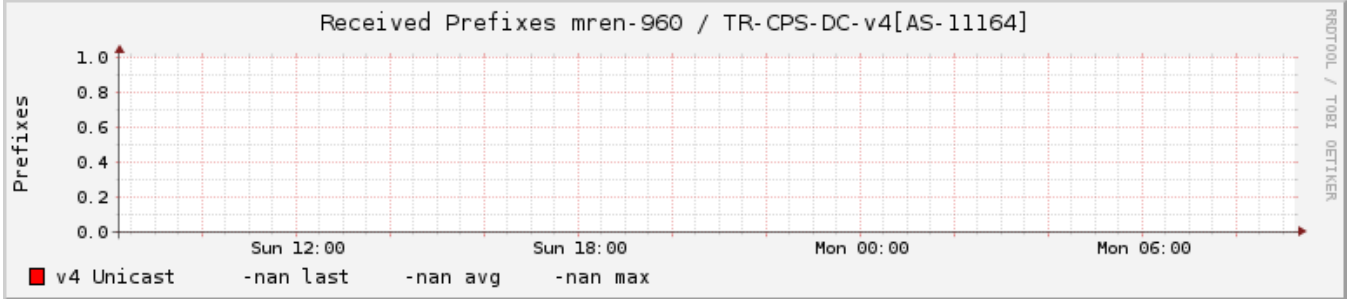

mren-960 -- TR-CPS-DC-v4[AS-11164]

25 Hours (27.09.20 8:12 - 28.09.20 9:12)

Datasource Prefixes