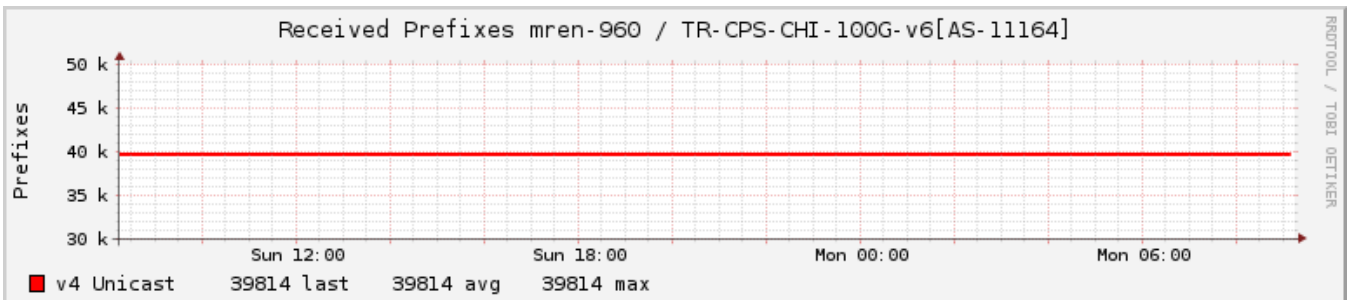

mren-960 -- TR-CPS-CHI-100G-v6[AS-11164]

25 Hours (27.09.20 8:12 - 28.09.20 9:12)

Datasource Prefixes