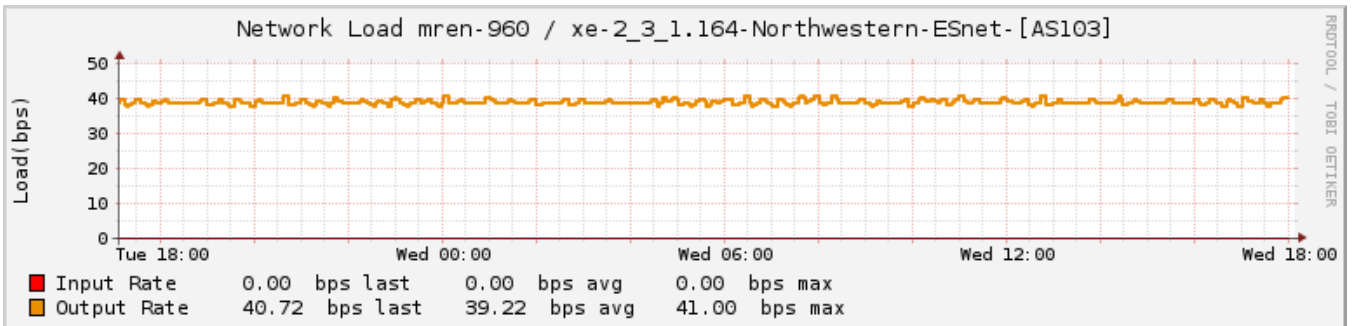

25 Hours (20.04.21 17:05 - 21.04.21 18:05)

Datasource Data Transfer Rate

Datasource Interface Errors

mren-960 -- xe-2/3/1.164-Northwestern-ESnet-[AS103]

25 Hours (20.04.21 17:05 - 21.04.21 18:05)

Datasource Data Transfer Rate