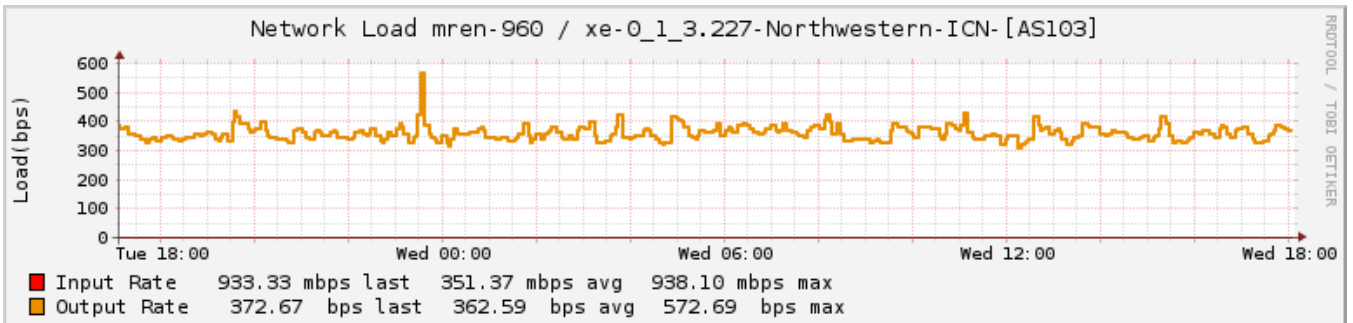

25 Hours (20.04.21 17:05 - 21.04.21 18:05)

Datasource Data Transfer Rate

Datasource Interface Errors

mren-960 -- xe-0/1/3.227-Northwestern-ICN-[AS103]

25 Hours (20.04.21 17:05 - 21.04.21 18:05)

Datasource Data Transfer Rate

Datasource Interface Errors

mren-960 -- xe-0/1/3.229-Northwestern-University-CPS-[AS103]

25 Hours (20.04.21 17:05 - 21.04.21 18:05)

Datasource Data Transfer Rate

Datasource Interface Errors

mren-960 -- xe-0/1/3.512-Northwestern-NIU-[AS103]