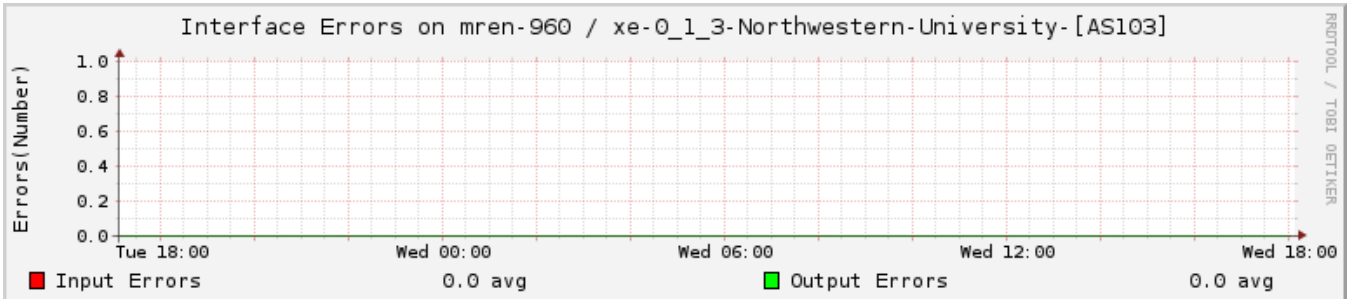

Datasource Interface Errors