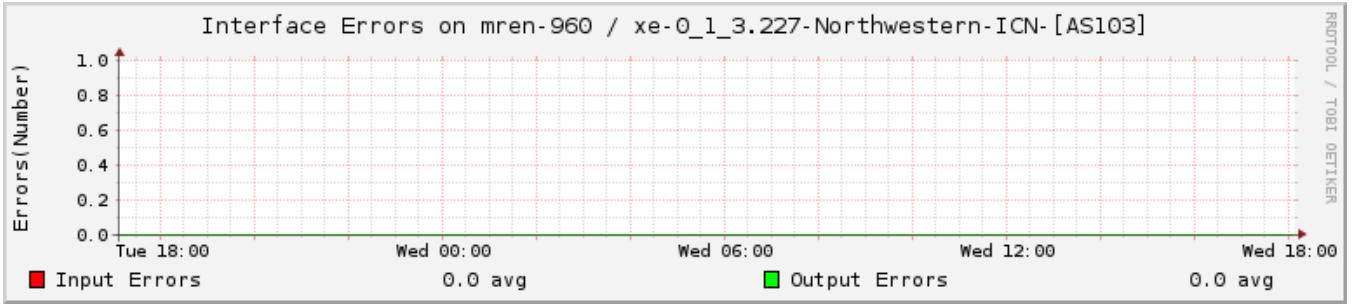

Datasource Interface Errors