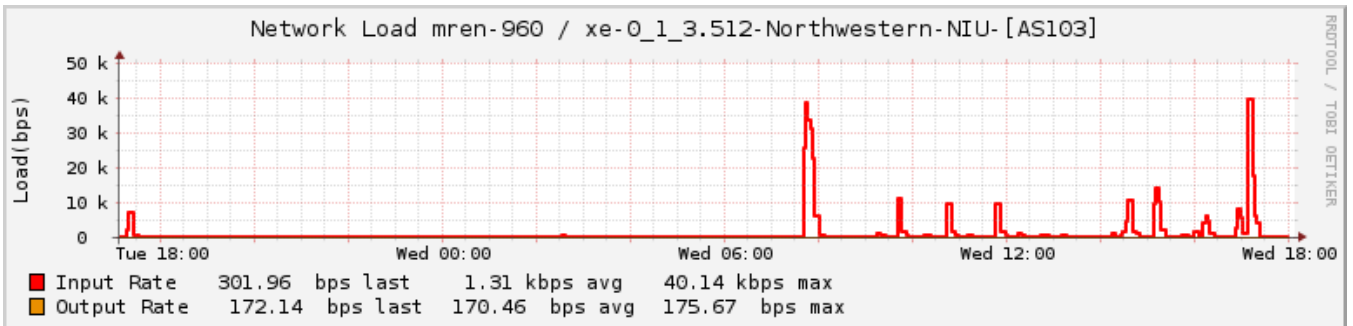

Datasource Interface Errors

mren-960 -- xe-0/1/3.229-Northwestern-University-CPS-[AS103]

25 Hours (20.04.21 17:05 - 21.04.21 18:05)

Datasource Data Transfer Rate

Datasource Interface Errors

mren-960 -- xe-0/1/3.512-Northwestern-NIU-[AS103]

25 Hours (20.04.21 17:05 - 21.04.21 18:05)

Datasource Data Transfer Rate

Datasource Interface Errors

mren-960 -- xe-2/3/1.164-Northwestern-ESnet-[AS103]

25 Hours (20.04.21 17:05 - 21.04.21 18:05)

Datasource Data Transfer Rate