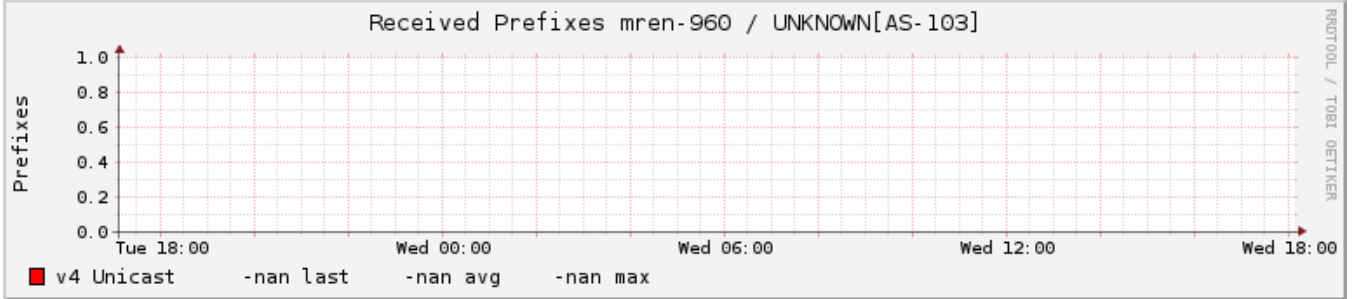

mren-960 -- UNKNOWN[AS-103]

25 Hours (20.04.21 17:05 - 21.04.21 18:05)

Datasource Prefixes