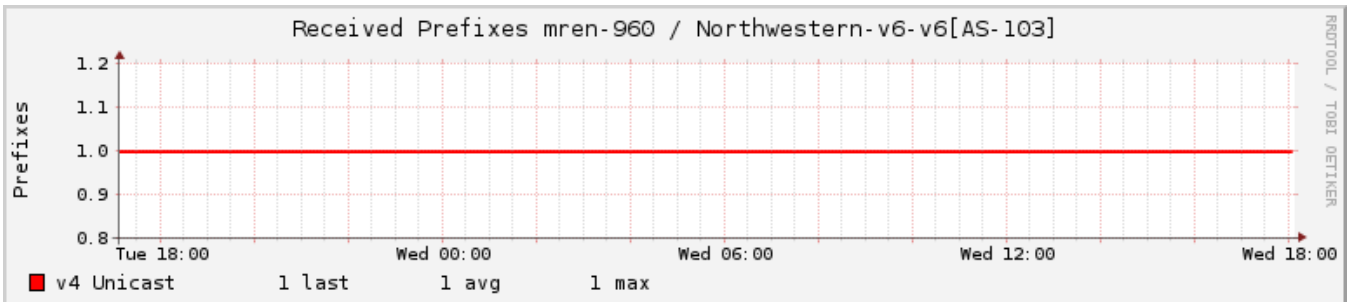

Datasource Prefixes

mren-960 -- Northwestern-v4[AS-103]

25 Hours (20.04.21 17:05 - 21.04.21 18:05)

Datasource Prefixes

mren-960 -- Northwestern-v6-v6[AS-103]

25 Hours (20.04.21 17:05 - 21.04.21 18:05)

Datasource Prefixes